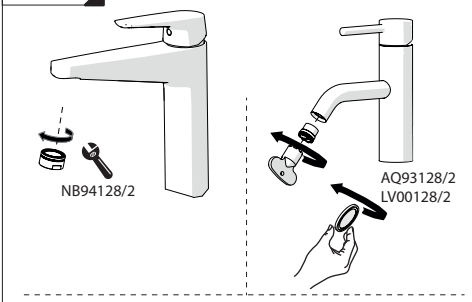

Dispositivo limitatore "dinamico" della portata d'acqua "50%"

"Dinamic" flow rate restrictor "50%"

VARIE POSSIBILITA' PER SMONTARE L'AERATORE
SEVERAL OPTIONS FOR REMOVING AERATOR

CLOSE ON 50% ON 100%

Posizione di chiusura
Closed position

Posizione di risparmio acqua "50% portata"
Position of water saving "50% capacity"

Posizione di apertura totale 100% portata
100% Fully open flow

ESEMPI DISEGNO TECNICO
EXAMPLES OF TECHNICAL DRAWING

6

NOBILIS