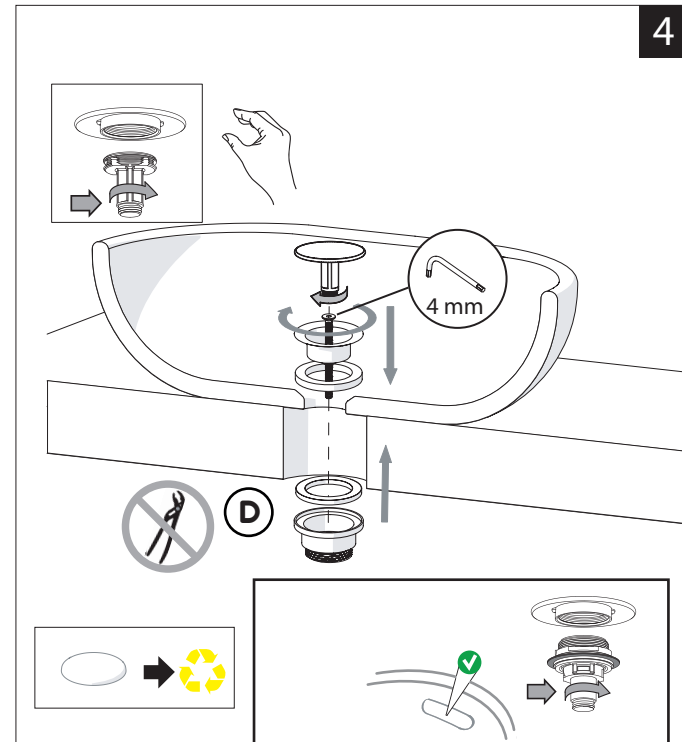

ANELLO DI GUIDA
GUIDE RING

SOLO PER ALCUNE SERIE
FLEX NON SMONTABILI DAL CORPO

ONLY FOR SOME FLEX SERIES
NOT REMOVABLE FROM THE BODY

SCARICO UNIVERSALE PUSH
UNIVERSAL WASTE

2

3

4

5

Dispositivo limitatore "dinamico" della portata d'acqua "50%"

"Dinamic" flow rate restrictor "50%"

VARIE POSSIBILITA' PER SMONTARE L'AERATORE
SEVERAL OPTIONS FOR REMOVING AERATOR

CLOSE ON 50% ON 100%

Posizione di chiusura
Closed position

Posizione di risparmio acqua "50% portata"
Position of water saving "50% capacity"

Posizione di apertura totale 100% portata
100% Fully open flow

ESEMPI DISEGNO TECNICO
EXAMPLES OF TECHNICAL DRAWING

6

NOBILIS