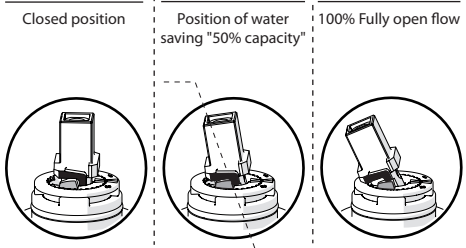

Dispositivo limitatore "dinamico" della portata d'acqua "50%"

"Dinamic" flow rate restrictor "50%"

VARIE POSSIBILITA' PER SMONTARE L'AERATORE
SEVERAL OPTIONS FOR REMOVING AERATOR

CLOSE ON 50% ON 100%

Posizione di chiusura
Closed position

Posizione di risparmio acqua "50% portata"
Position of water saving "50% capacity"

Posizione di apertura totale 100% portata
100% Fully open flow

ESEMPI DISEGNO TECNICO
EXAMPLES OF TECHNICAL DRAWING

6

NOBILIS