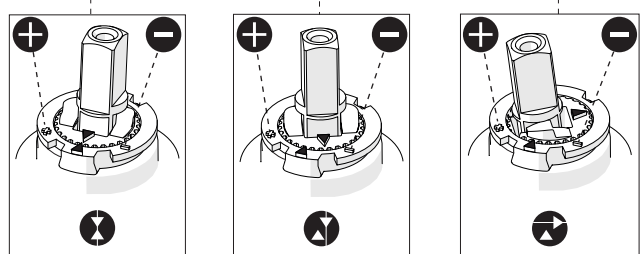

Posizione di risparmio acqua "50% portata"
Position of water saving "50% capacity"

Posizione di apertura totale 100% portata
100% Fully open flow

ESEMPI DISEGNO TECNICO
EXAMPLES OF TECHNICAL DRAWING

6

NOBILIS

128

7

8

Per limitare la temperatura estrarre il limitatore e riposizionarlo nella posizione che si desidera

Extract the limiter and put it in correct position to limit temperature

Nessuna limitazione di temperatura
No limitation of temperature