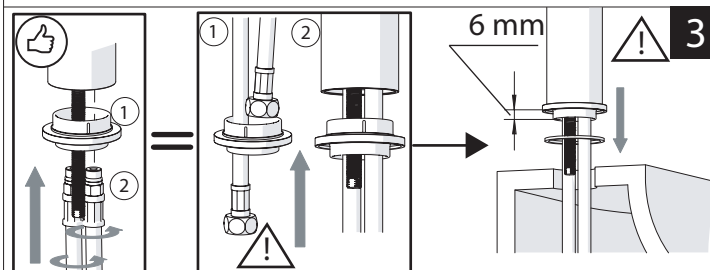

ANELLO DI GUIDA
GUIDE RING

SOLO PER ALCUNE SERIE
FLEX NON SMONTABILI DAL CORPO

ONLY FOR SOME FLEX SERIES
NOT REMOVABLE FROM THE BODY

SCARICO UNIVERSALE PUSH
UNIVERSAL WASTE

2

3

4

5

Dispositivo limitatore "dinamico" della portata d'acqua "50%"

"Dinamic" flow rate restrictor "50%"

VARIE POSSIBILITA' PER SMONTARE L'AERATORE
SEVERAL OPTIONS FOR REMOVING AERATOR

CLOSE ON 50% ON 100%

Posizione di chiusura
Closed position

Posizione di risparmio acqua "50% portata"
Position of water saving "50% capacity"

Posizione di apertura totale 100% portata
100% Fully open flow

ESEMPI DISEGNO TECNICO
EXAMPLES OF TECHNICAL DRAWING

6

NOBILIS