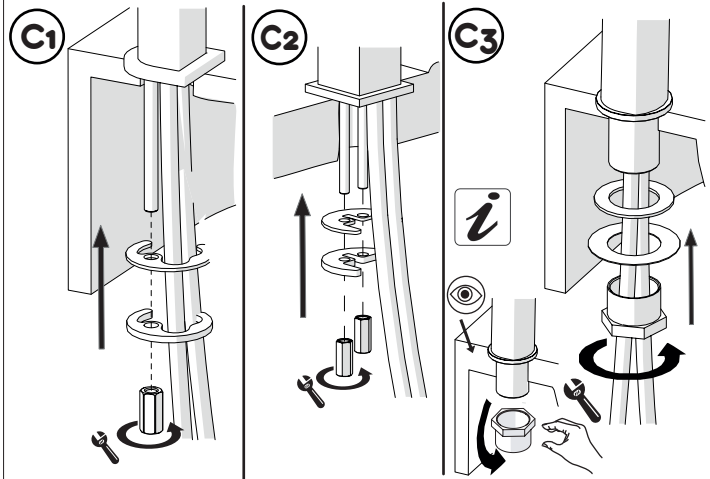

ANELLO DI GUIDA
GUIDE RING

SOLO PER ALCUNE SERIE
FLEX NON SMONTABILI DAL CORPO

ONLY FOR SOME FLEX SERIES
NOT REMOVABLE FROM THE BODY

SCARICO UNIVERSALE PUSH
UNIVERSAL WASTE

2

3

4

5

Dispositivo limitatore "dinamico" della portata d'acqua "50%"

"Dinamic" flow rate restrictor "50%"

VARIE POSSIBILITA' PER SMONTARE L'AERATORE
SEVERAL OPTIONS FOR REMOVING AERATOR

CLOSE ON 50% ON 100%

Posizione di chiusura
Closed position

Posizione di risparmio acqua "50% portata"
Position of water saving "50% capacity"

Posizione di apertura totale 100% portata
100% Fully open flow

ESEMPI DISEGNO TECNICO
EXAMPLES OF TECHNICAL DRAWING

6

NOBILIS