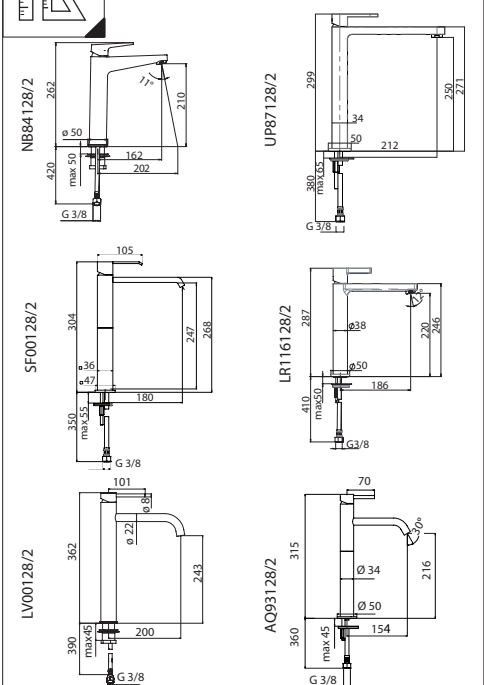

Dispositivo limitatore "dinamico" della portata d'acqua "50%"

"Dinamic" flow rate restrictor "50%"

VARIE POSSIBILITA' PER SMONTARE L'AERATORE
SEVERAL OPTIONS FOR REMOVING AERATOR

CLOSE ON 50% ON 100%

Posizione di chiusura
Closed position

Posizione di risparmio acqua "50% portata"
Position of water saving "50% capacity"

Posizione di apertura totale 100% portata
100% Fully open flow

ESEMPI DISEGNO TECNICO
EXAMPLES OF TECHNICAL DRAWING

6

NOBILIS