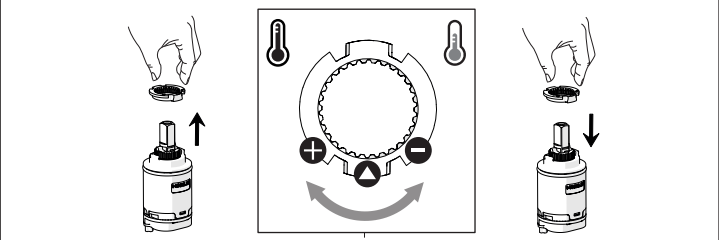

Posizione di risparmio acqua "50% portata"
Position of water saving "50% capacity"

Posizione di apertura totale 100% portata
100% Fully open flow

ESEMPI DISEGNO TECNICO
EXAMPLES OF TECHNICAL DRAWING

6

NOBILIS

128

7

8

Per limitare la temperatura estrarre il limitatore e riposizionarlo nella posizione che si desidera

Extract the limiter and put it in correct position to limit temperature

Nessuna limitazione di temperatura
No limitation of temperature

Limitazione parziale di temperatura
Partial limitation of temperature

Massima limitazione Solo acqua fredda
Maximum position Only cold water

www.nobili.it

PRIMA DI INIZIARE / BEFORE STARTING

PULIZIA / CLEANING