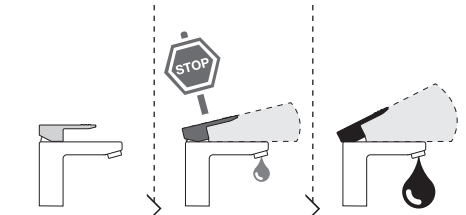

ANELLO DI GUIDA
GUIDE RING

SOLO PER ALCUNE SERIE
FLEX NON SMONTABILI DAL CORPO

ONLY FOR SOME FLEX SERIES
NOT REMOVABLE FROM THE BODY

SCARICO UNIVERSALE PUSH
UNIVERSAL WASTE

2

3

4

5

Dispositivo limitatore "dinamico" della portata d'acqua "50%"

"Dinamic" flow rate restrictor "50%"

VARIE POSSIBILITA' PER SMONTARE L'AERATORE
SEVERAL OPTIONS FOR REMOVING AERATOR

CLOSE ON 50% ON 100%

Posizione di chiusura
Closed position

Posizione di risparmio acqua "50% portata"
Position of water saving "50% capacity"

Posizione di apertura totale 100% portata
100% Fully open flow

ESEMPI DISEGNO TECNICO
EXAMPLES OF TECHNICAL DRAWING

6

NOBILIS