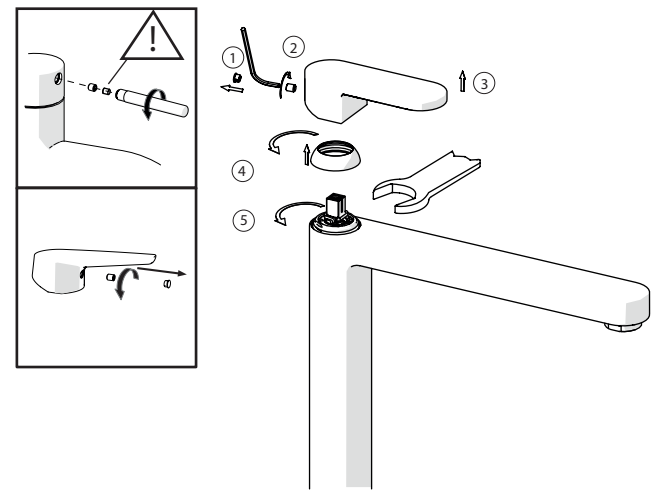

Dispositivo limitatore "dinamico" della portata d'acqua "50%"

"Dinamic" flow rate restrictor "50%"

VARIE POSSIBILITA' PER SMONTARE L'AERATORE
SEVERAL OPTIONS FOR REMOVING AERATOR

CLOSE ON 50% ON 100%

Posizione di chiusura
Closed position

Posizione di risparmio acqua "50% portata"
Position of water saving "50% capacity"

Posizione di apertura totale 100% portata
100% Fully open flow

ESEMPI DISEGNO TECNICO
EXAMPLES OF TECHNICAL DRAWING

6

NOBILIS

128

7

8

Per limitare la temperatura estrarre il limitatore e riposizionarlo nella posizione che si desidera

Extract the limiter and put it in correct position to limit temperature

Nessuna limitazione di temperatura
No limitation of temperature