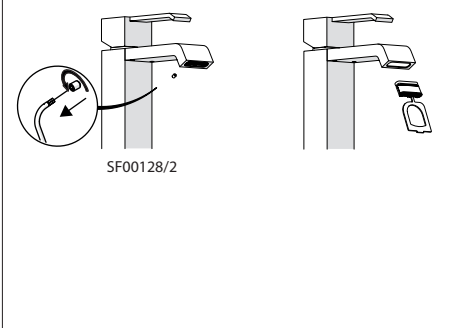

Dispositivo limitatore "dinamico" della portata d'acqua "50%"

"Dinamic" flow rate restrictor "50%"

VARIE POSSIBILITA' PER SMONTARE L'AERATORE
SEVERAL OPTIONS FOR REMOVING AERATOR

CLOSE ON 50% ON 100%

Posizione di chiusura
Closed position

Posizione di risparmio acqua "50% portata"
Position of water saving "50% capacity"

Posizione di apertura totale 100% portata
100% Fully open flow

ESEMPI DISEGNO TECNICO
EXAMPLES OF TECHNICAL DRAWING

6

NOBILIS