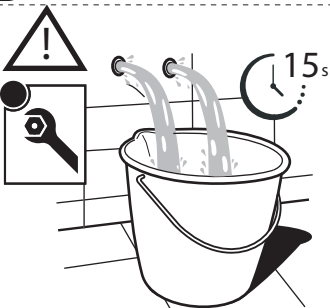

ANELLO DI GUIDA
GUIDE RING

SOLO PER ALCUNE SERIE
FLEX NON SMONTABILI DAL CORPO

ONLY FOR SOME FLEX SERIES
NOT REMOVABLE FROM THE BODY

SCARICO UNIVERSALE PUSH
UNIVERSAL WASTE

2

3

4

5

Dispositivo limitatore "dinamico" della portata d'acqua "50%"

"Dinamic" flow rate restrictor "50%"

VARIE POSSIBILITA' PER SMONTARE L'AERATORE
SEVERAL OPTIONS FOR REMOVING AERATOR

CLOSE ON 50% ON 100%

Posizione di chiusura
Closed position