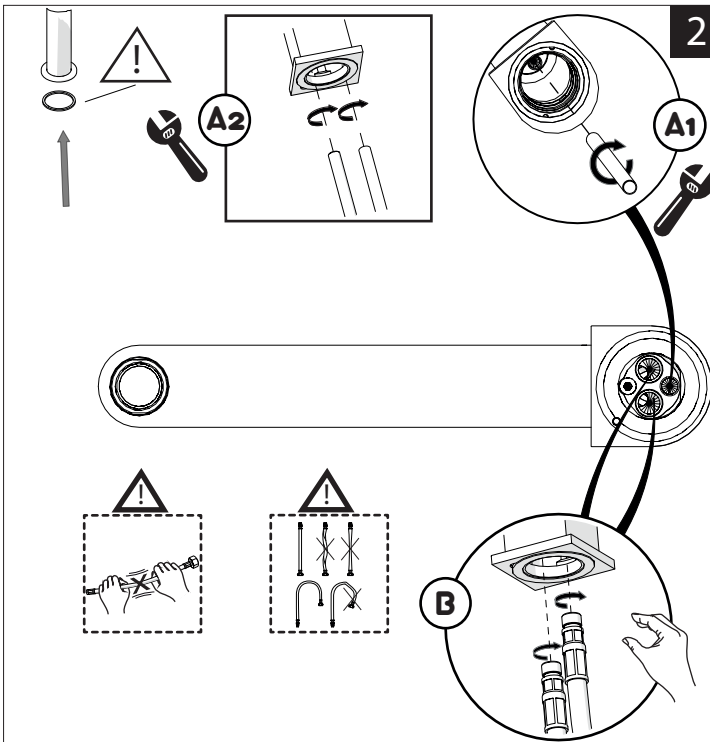

ANELLO DI GUIDA
GUIDE RING

SOLO PER ALCUNE SERIE
FLEX NON SMONTABILI DAL CORPO

ONLY FOR SOME FLEX SERIES
NOT REMOVABLE FROM THE BODY

SCARICO UNIVERSALE PUSH
UNIVERSAL WASTE

2

3

4

5

Dispositivo limitatore "dinamico" della portata d'acqua "50%"

"Dinamic" flow rate restrictor "50%"

VARIE POSSIBILITA' PER SMONTARE L'AERATORE
SEVERAL OPTIONS FOR REMOVING AERATOR

CLOSE ON 50% ON 100%

Posizione di chiusura
Closed position

Posizione di risparmio acqua "50% portata"
Position of water saving "50% capacity"

Posizione di apertura totale 100% portata
100% Fully open flow

ESEMPI DISEGNO TECNICO
EXAMPLES OF TECHNICAL DRAWING

6

NOBILIS