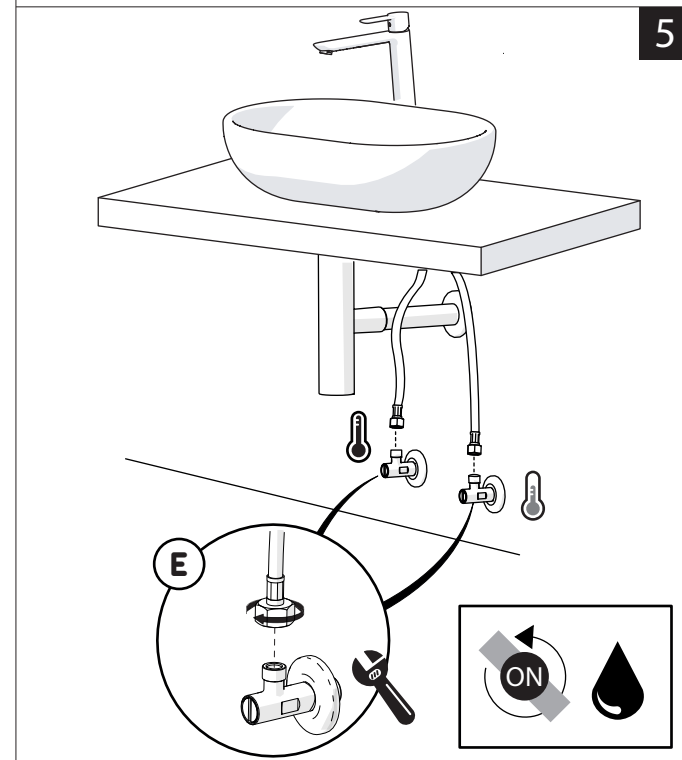

ANELLO DI GUIDA
GUIDE RING

SOLO PER ALCUNE SERIE
FLEX NON SMONTABILI DAL CORPO

ONLY FOR SOME FLEX SERIES
NOT REMOVABLE FROM THE BODY

SCARICO UNIVERSALE PUSH
UNIVERSAL WASTE

2

3

4

5

Dispositivo limitatore "dinamico" della portata d'acqua "50%"

"Dinamic" flow rate restrictor "50%"

VARIE POSSIBILITA' PER SMONTARE L'AERATORE
SEVERAL OPTIONS FOR REMOVING AERATOR

CLOSE ON 50% ON 100%

Posizione di chiusura
Closed position

Posizione di risparmio acqua "50% portata"
Position of water saving "50% capacity"

Posizione di apertura totale 100% portata
100% Fully open flow

ESEMPI DISEGNO TECNICO
EXAMPLES OF TECHNICAL DRAWING

6

NOBILIS