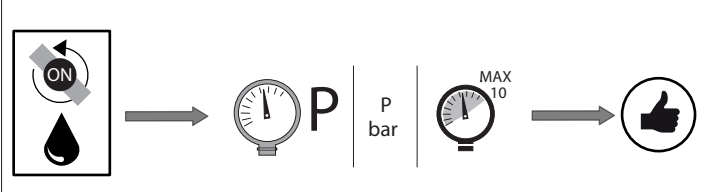

Not included / Non incluso / Non Inclus / Nie zawarty / No incluido / Nao incluido

1

RIFERIMENTO ALLA PIASTRELLA
REFERENCE TO THE TILE

MIN 67
MAX 89

2

3

CARTUCCIA DEVIATRICE
DIVERTER CARTRIDGE

4

POSIZIONE INTERMEDIA
INTERMEDIATE POSITION

TEST

TEST PER I TUBI
DOPO LA CARTUCCIA MISCELATRICE
TEST FOR THE PIPES
AFTER MIXER CARTRIDGE

ATTENZIONE!
Secondo la norma europea EN817, in caso
di test per i tubi dopo la cartuccia, la pressione
deve essere a 4 bar per 1 minuto e la cartuccia
in posizione "aperta"

ATTENTION!
As per european rule EN 817, in case of test for the pipes after
cartridge, the pressure must be within 4 bar for 1 minute,
and the cartridge in "open position"

USCITA CHIUSA
CLOSE OUTLET

5

APERTA
OPEN