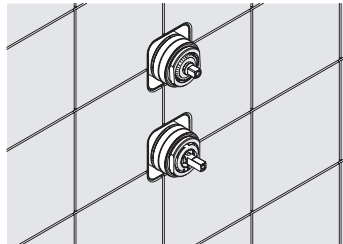

POSIZIONE INTERMEDIA
INTERMEDIATE POSITION

TEST

TEST PER I TUBI
DOPO LA CARTUCCIA MISCELATRICE
TEST FOR THE PIPES
AFTER MIXER CARTRIDGE

ATTENZIONE!
Secondo la norma europea EN817, in caso
di test per i tubi dopo la cartuccia, la pressione
deve essere a 4 bar per 1 minuto e la cartuccia
in posizione "aperta"

ATTENTION!
As per european rule EN 817, in case of test for the pipes after
cartridge, the pressure must be within 4 bar for 1 minute,
and the cartridge in "open position"

USCITA CHIUSA
CLOSE OUTLET

5

APERTA
OPEN