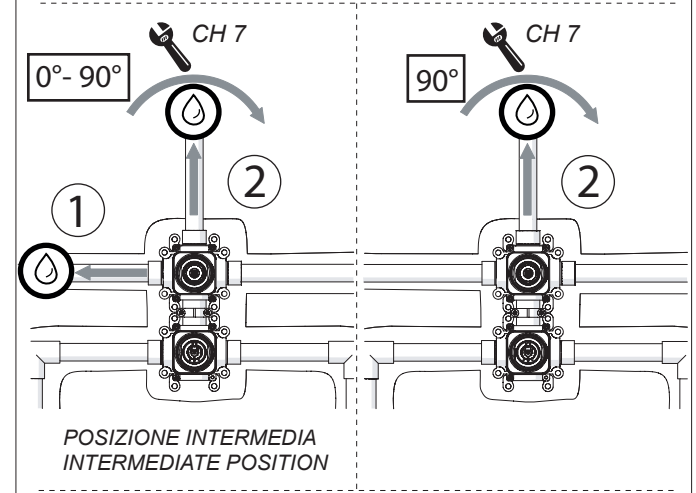

Not included / Non incluso / Non Inclus / Nie zawarty / No incluido / Nao incluido

1

RIFERIMENTO ALLA PIASTRELLA
REFERENCE TO THE TILE

MIN 67
MAX 89

2

3

CARTUCCIA DEVIATRICE
DIVERTER CARTRIDGE

4

POSIZIONE INTERMEDIA
INTERMEDIATE POSITION

TEST

TEST PER I TUBI
DOPO LA CARTUCCIA MISCELATRICE
TEST FOR THE PIPES
AFTER MIXER CARTRIDGE

ATTENZIONE!
Secondo la norma europea EN817, in caso
di test per i tubi dopo la cartuccia, la pressione
deve essere a 4 bar per 1 minuto e la cartuccia
in posizione "aperta"

ATTENTION!
As per european rule EN 817, in case of test for the pipes after
cartridge, the pressure must be within 4 bar for 1 minute,
and the cartridge in "open position"

USCITA CHIUSA
CLOSE OUTLET

5

APERTA
OPEN