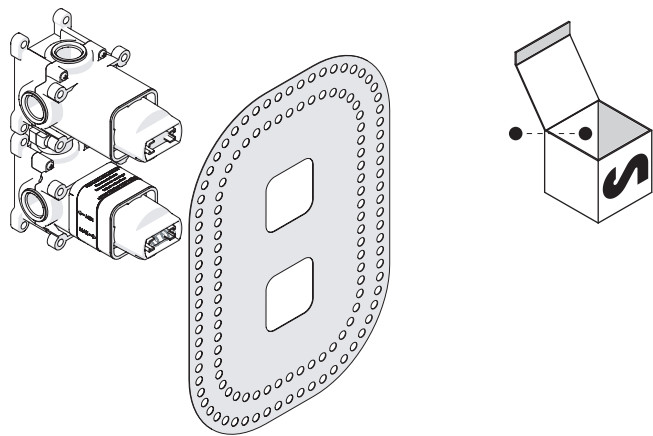

Not included / Non incluso / Non Inclus / Nie zawarty / No incluido / Nao incluido

1

RIFERIMENTO ALLA PIASTRELLA
REFERENCE TO THE TILE

MIN 67
MAX 89

2

3

CARTUCCIA DEVIATRICE
DIVERTER CARTRIDGE

4

POSIZIONE INTERMEDIA
INTERMEDIATE POSITION

TEST

TEST PER I TUBI
DOPO LA CARTUCCIA MISCELATRICE
TEST FOR THE PIPES
AFTER MIXER CARTRIDGE

ATTENZIONE!
Secondo la norma europea EN817, in caso
di test per i tubi dopo la cartuccia, la pressione
deve essere a 4 bar per 1 minuto e la cartuccia
in posizione "aperta"

ATTENTION!
As per european rule EN 817, in case of test for the pipes after
cartridge, the pressure must be within 4 bar for 1 minute,
and the cartridge in "open position"

USCITA CHIUSA
CLOSE OUTLET

5

APERTA
OPEN