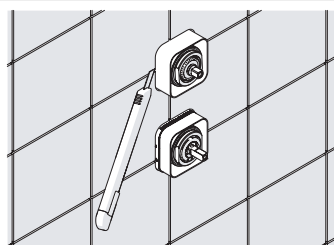

POSIZIONE INTERMEDIA
INTERMEDIATE POSITION

TEST

TEST PER I TUBI
DOPO LA CARTUCCIA MISCELATRICE
TEST FOR THE PIPES
AFTER MIXER CARTRIDGE

ATTENZIONE!
Secondo la norma europea EN817, in caso
di test per i tubi dopo la cartuccia, la pressione
deve essere a 4 bar per 1 minuto e la cartuccia
in posizione "aperta"

ATTENTION!
As per european rule EN 817, in case of test for the pipes after
cartridge, the pressure must be within 4 bar for 1 minute,
and the cartridge in "open position"

USCITA CHIUSA
CLOSE OUTLET

5

APERTA
OPEN