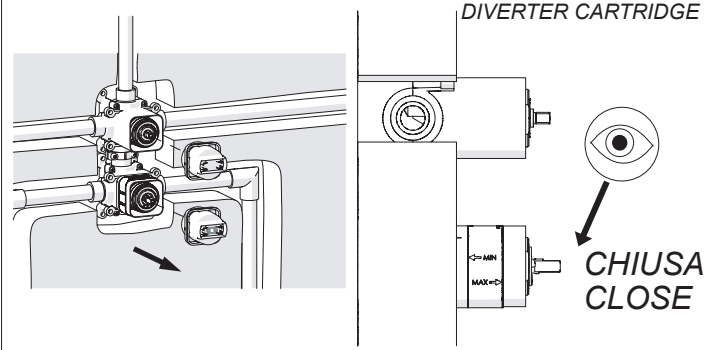

CARTUCCIA DEVIATRICE
DIVERTER CARTRIDGE