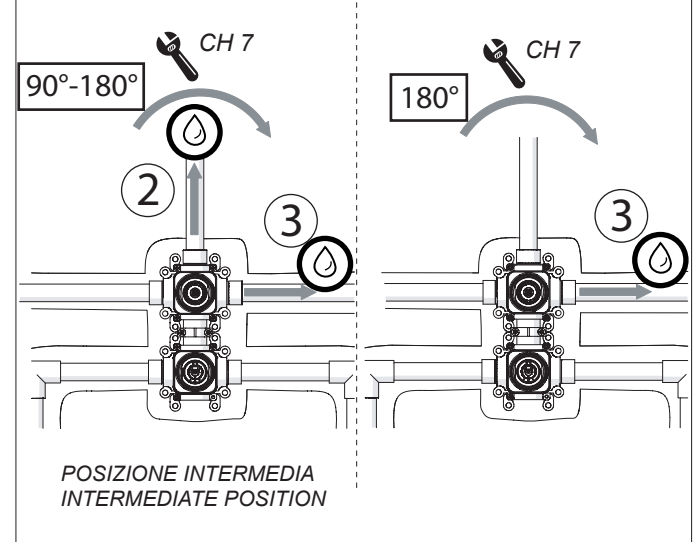

Not included / Non incluso / Non Inclus / Nie zawarty / No incluido / Nao incluido

1

RIFERIMENTO ALLA PIASTRELLA
REFERENCE TO THE TILE

MIN 67
MAX 89

2

3

CARTUCCIA DEVIATRICE
DIVERTER CARTRIDGE

4

POSIZIONE INTERMEDIA
INTERMEDIATE POSITION

TEST

TEST PER I TUBI
DOPO LA CARTUCCIA MISCELATRICE
TEST FOR THE PIPES
AFTER MIXER CARTRIDGE

ATTENZIONE!
Secondo la norma europea EN817, in caso
di test per i tubi dopo la cartuccia, la pressione
deve essere a 4 bar per 1 minuto e la cartuccia
in posizione "aperta"

ATTENTION!
As per european rule EN 817, in case of test for the pipes after
cartridge, the pressure must be within 4 bar for 1 minute,
and the cartridge in "open position"

USCITA CHIUSA
CLOSE OUTLET

5

APERTA
OPEN