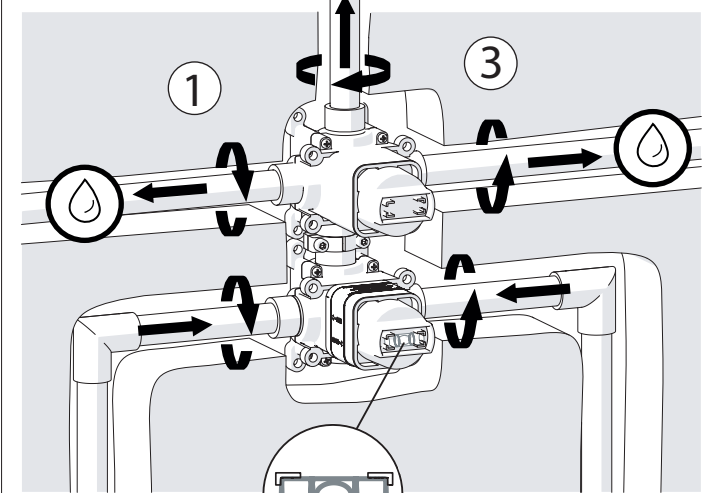

Not included / Non incluso / Non Inclus / Nie zawarty / No incluido / Nao incluido

1

RIFERIMENTO ALLA PIASTRELLA
REFERENCE TO THE TILE

MIN 67
MAX 89

2

3

CARTUCCIA DEVIATRICE
DIVERTER CARTRIDGE

4

POSIZIONE INTERMEDIA
INTERMEDIATE POSITION

TEST

TEST PER I TUBI
DOPO LA CARTUCCIA MISCELATRICE
TEST FOR THE PIPES
AFTER MIXER CARTRIDGE

ATTENZIONE!
Secondo la norma europea EN817, in caso
di test per i tubi dopo la cartuccia, la pressione
deve essere a 4 bar per 1 minuto e la cartuccia
in posizione "aperta"

ATTENTION!
As per european rule EN 817, in case of test for the pipes after
cartridge, the pressure must be within 4 bar for 1 minute,
and the cartridge in "open position"

USCITA CHIUSA
CLOSE OUTLET

5

APERTA
OPEN