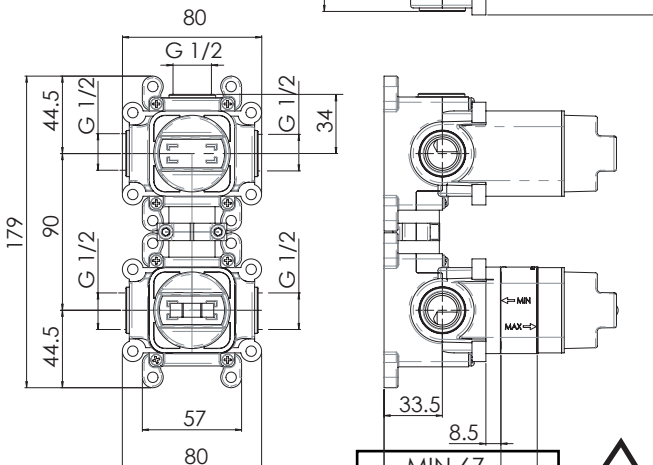

Not included / Non incluso / Non Inclus / Nie zawarty / No incluido / Nao incluido

1

RIFERIMENTO ALLA PIASTRELLA
REFERENCE TO THE TILE

MIN 67
MAX 89

2

3

CARTUCCIA DEVIATRICE
DIVERTER CARTRIDGE

4

POSIZIONE INTERMEDIA
INTERMEDIATE POSITION

TEST

TEST PER I TUBI
DOPO LA CARTUCCIA MISCELATRICE
TEST FOR THE PIPES
AFTER MIXER CARTRIDGE

ATTENZIONE!
Secondo la norma europea EN817, in caso
di test per i tubi dopo la cartuccia, la pressione
deve essere a 4 bar per 1 minuto e la cartuccia
in posizione "aperta"

ATTENTION!
As per european rule EN 817, in case of test for the pipes after
cartridge, the pressure must be within 4 bar for 1 minute,
and the cartridge in "open position"

USCITA CHIUSA
CLOSE OUTLET

5

APERTA
OPEN