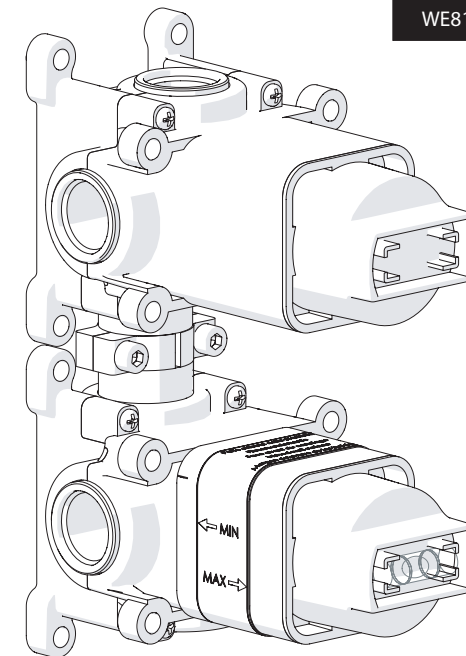

7

NOBILIS

WE81103