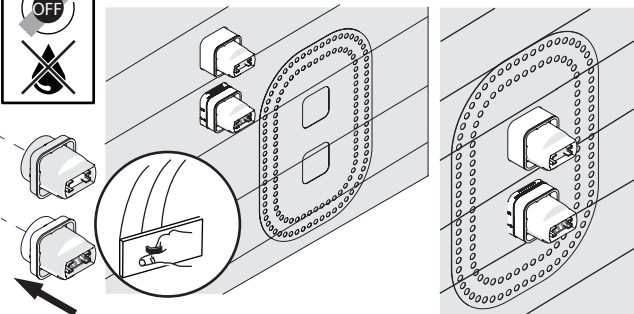

TEST

TEST PER I TUBI
DOPO LA CARTUCCIA MISCELATRICE
TEST FOR THE PIPES
AFTER MIXER CARTRIDGE

ATTENZIONE!
Secondo la norma europea EN817, in caso
di test per i tubi dopo la cartuccia, la pressione
deve essere a 4 bar per 1 minuto e la cartuccia
in posizione "aperta"

ATTENTION!
As per european rule EN 817, in case of test for the pipes after
cartridge, the pressure must be within 4 bar for 1 minute,
and the cartridge in "open position"

USCITA CHIUSA
CLOSE OUTLET

5

APERTA
OPEN

7

NOBILIS

WE81103

6

MAX

8

www.nobili.it

PRIMA DI INIZIARE / BEFORE STARTING

PULIZIA / CLEANING

IISTRWE81103#---STD

REV0.08/2020