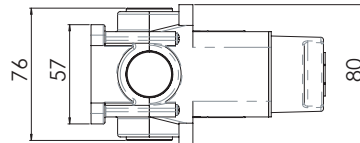

Not included / Non incluso / Non Inclus / Nie zawarty / No incluido / Nao incluido

1

RIFERIMENTO ALLA PIASTRELLA
REFERENCE TO THE TILE

MIN 67
MAX 89