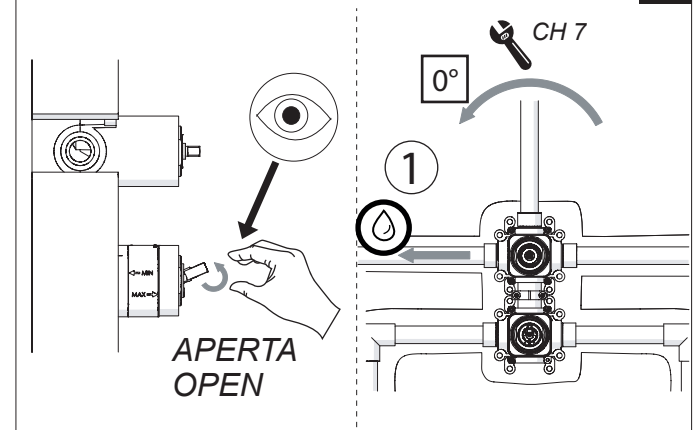

Not included / Non incluso / Non Inclus / Nie zawarty / No incluido / Nao incluido

1

RIFERIMENTO ALLA PIASTRELLA
REFERENCE TO THE TILE

MIN 67
MAX 89

2

3

CARTUCCIA DEVIATRICE
DIVERTER CARTRIDGE

4

POSIZIONE INTERMEDIA
INTERMEDIATE POSITION

TEST

TEST PER I TUBI
DOPO LA CARTUCCIA MISCELATRICE
TEST FOR THE PIPES
AFTER MIXER CARTRIDGE

ATTENZIONE!
Secondo la norma europea EN817, in caso
di test per i tubi dopo la cartuccia, la pressione
deve essere a 4 bar per 1 minuto e la cartuccia
in posizione "aperta"

ATTENTION!
As per european rule EN 817, in case of test for the pipes after
cartridge, the pressure must be within 4 bar for 1 minute,
and the cartridge in "open position"

USCITA CHIUSA
CLOSE OUTLET

5

APERTA
OPEN