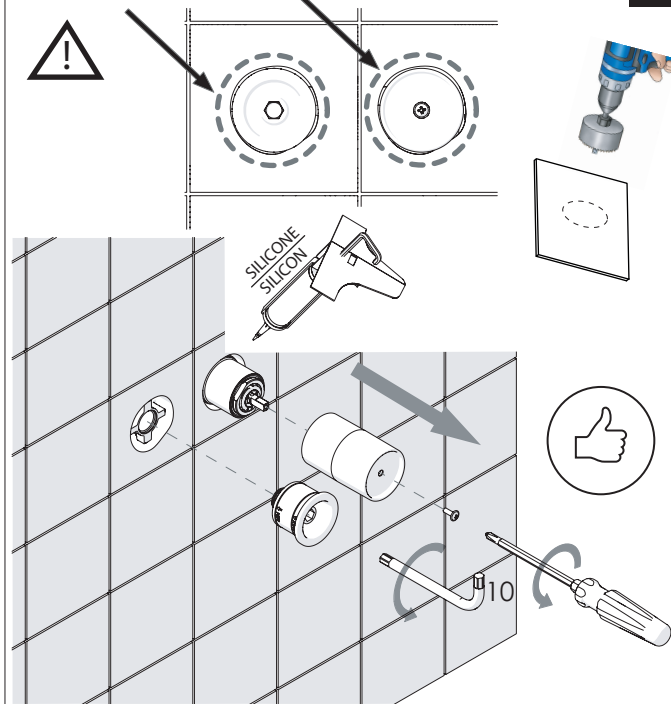

Not included / Non incluso / Non Inclus / Nie zawarty/ No incluido / Nao incluido

SE NON CROMATO
IF NO CHROME

- IT** La finitura della parte estetica deve corrispondere a quella della parte incassata.
Se non corrisponde bisogna svitare l'anello CROMATO e avvitare l'anello in finitura fornito solo nel kit della parte estetica.
- EN** The finish of the external part must be combined with the finish of the flush-fit part.
If it does not match, unscrew the CHROME ring and screw the finishing ring supplied only in the kit of the aesthetic part.

RIFERIMENTO IISTRWE81198#---STD
REFERENCE

Ø MAX 55 mm

6

8

9

NOBILIS

www.nobili.it

PRIMA DI INIZIARE / BEFORE STARTING