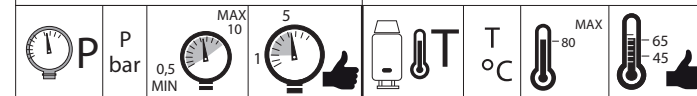

PRIMA DI INIZIARE / BEFORE STARTING