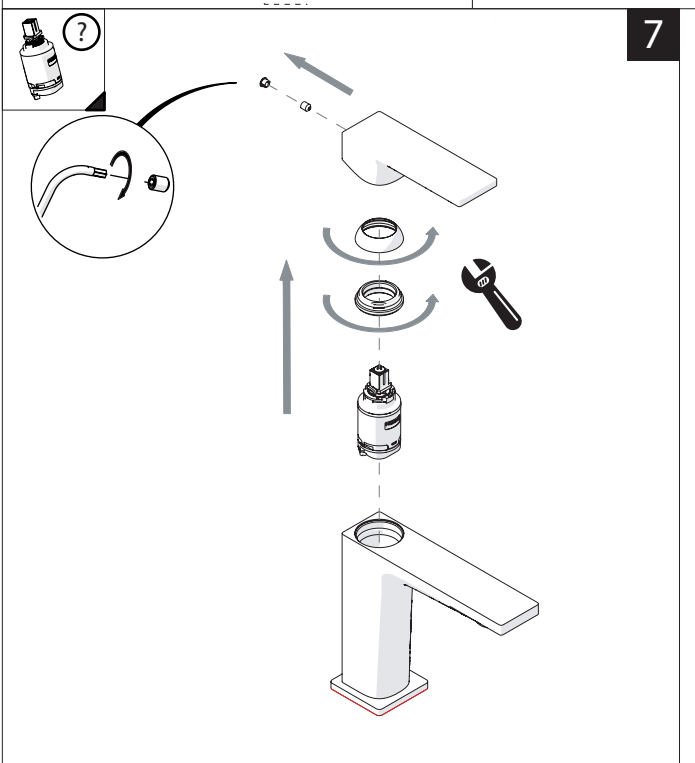

4

SOLO SE124118/1 ONLY

SOLO SE124118/2 ONLY

5

-50%

Dispositivo limitatore "dinamico" della portata d'acqua "50%"
"Dinamic" flow rate restrictor "50%"

CLOSE **ECO** ON 50% ON 100%

Posizione di chiusura Posizione di risparmio acqua "50% portata" Posizione di apertura totale 100% portata

Closed position Position of water saving "50% capacity" 100% Fully open flow

6

NOBILIS

7

8

www.nobili.it

PRIMA DI INIZIARE / BEFORE STARTING

	P bar		MAX 10 MIN 0,5		5		T		T °C		MAX -80		65 -45
--	----------	--	-------------------	--	---	--	---	--	------	--	---------	--	-----------