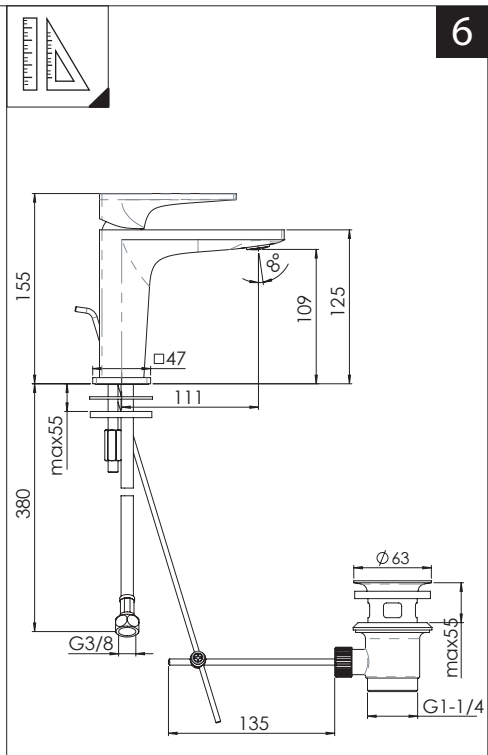

4

SOLO SE124118/1 ONLY

SOLO SE124118/2 ONLY

5

-50%

Dispositivo limitatore "dinamico" della portata d'acqua "50%"
"Dinamic" flow rate restrictor "50%"

CLOSE **ECO** ON 50% ON 100%

Posizione di chiusura Posizione di risparmio acqua "50% portata" Posizione di apertura totale 100% portata

Closed position Position of water saving "50% capacity" 100% Fully open flow

6

NOBILIS

7

8

www.nobili.it

PRIMA DI INIZIARE / BEFORE STARTING

	P bar		MAX 10 MIN 0,5		5		T		T °C		MAX -80		65 -45
--	----------	--	-------------------	--	---	--	---	--	------	--	---------	--	-----------