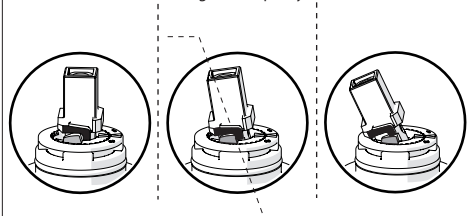

4

SOLO SE124118/1 ONLY

SOLO SE124118/2 ONLY

5

-50%

Dispositivo limitatore "dinamico" della portata d'acqua "50%"
"Dinamic" flow rate restrictor "50%"

CLOSE **ECO** ON 50% ON 100%

Posizione di chiusura Posizione di risparmio acqua "50% portata" Posizione di apertura totale 100% portata

Closed position Position of water saving "50% capacity" 100% Fully open flow

6

NOBILIS

7

8

www.nobili.it

PRIMA DI INIZIARE / BEFORE STARTING

	P bar		MAX 10 MIN 0,5		5		T		T °C		MAX -80		65 -45
--	----------	--	-------------------	--	---	--	---	--	------	--	---------	--	-----------