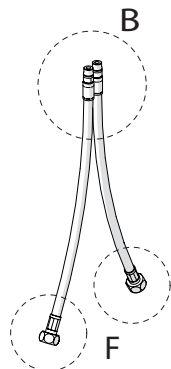

Not included / Non incluso / Non Inclus / Nie zawarty/ No incluido / Nao incluido

1

SOLO SE124118/1 ONLY

SOLO SE124118/1 ONLY

SOLO SE124118/2 ONLY

2

3

INSERIRE GUARNIZIONE
PUT GASKET

4

SOLO SE124118/1 ONLY

SOLO SE124118/2 ONLY

5

-50%

Dispositivo limitatore "dinamico" della portata d'acqua "50%"
"Dinamic" flow rate restrictor "50%"

CLOSE **ECO** ON 50% ON 100%

Posizione di chiusura Posizione di risparmio acqua "50% portata" Posizione di apertura totale 100% portata