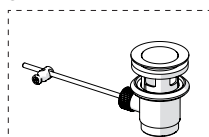

Not included / Non incluso / Non Inclus / Nie zawarty/ No incluido / Nao incluido

1

SOLO SE124118/1 ONLY

SOLO SE124118/1 ONLY

SOLO SE124118/2 ONLY

2

3

INSERIRE GUARNIZIONE
PUT GASKET

4

SOLO SE124118/1 ONLY

SOLO SE124118/2 ONLY

5

-50%

Dispositivo limitatore "dinamico" della portata d'acqua "50%"
"Dinamic" flow rate restrictor "50%"

CLOSE **ECO** ON 50% ON 100%

Posizione di chiusura Posizione di risparmio acqua "50% portata" Posizione di apertura totale 100% portata