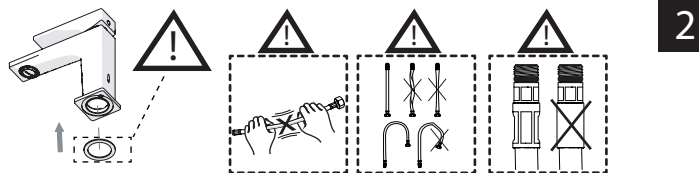

Not included / Non incluso / Non Inclus / Nie zawarty/ No incluido / Nao incluido

1

SOLO SE124118/1 ONLY

SOLO SE124118/1 ONLY

SOLO SE124118/2 ONLY

2

3

INSERIRE GUARNIZIONE
PUT GASKET

4

SOLO SE124118/1 ONLY

SOLO SE124118/2 ONLY

5

-50%

Dispositivo limitatore "dinamico" della portata d'acqua "50%"
"Dinamic" flow rate restrictor "50%"

CLOSE **ECO** ON 50% ON 100%

Posizione di chiusura Posizione di risparmio acqua "50% portata" Posizione di apertura totale 100% portata