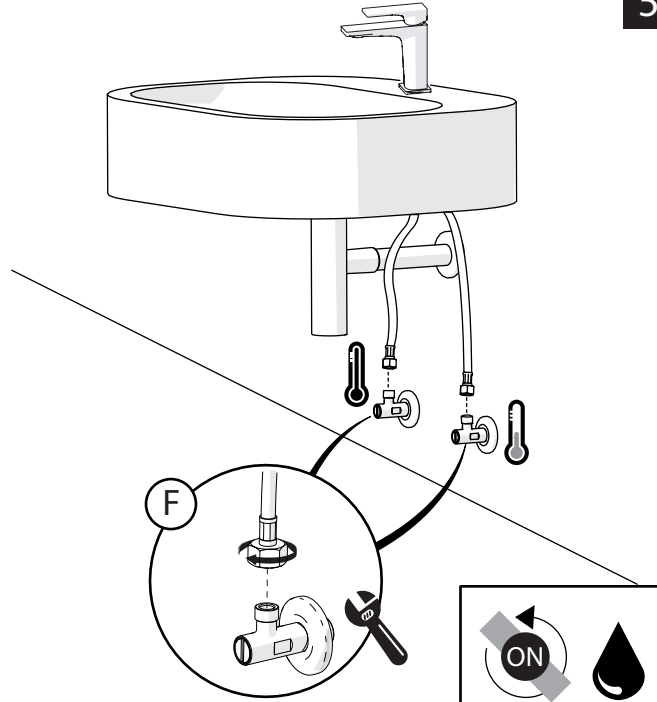

4

SOLO SE124118/1 ONLY

SOLO SE124118/2 ONLY

5

-50%

Dispositivo limitatore "dinamico" della portata d'acqua "50%"
"Dinamic" flow rate restrictor "50%"

CLOSE **ECO** ON 50% ON 100%

Posizione di chiusura Posizione di risparmio acqua "50% portata" Posizione di apertura totale 100% portata

Closed position Position of water saving "50% capacity" 100% Fully open flow

6

NOBILIS

7

8

www.nobili.it

PRIMA DI INIZIARE / BEFORE STARTING

	P bar		MAX 10 MIN 0,5		5		T		T °C		MAX -80		65 -45
--	----------	--	-------------------	--	---	--	---	--	------	--	---------	--	-----------