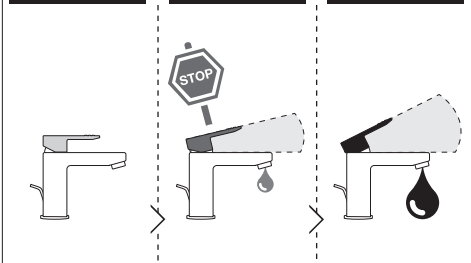

4

SOLO SE124118/1 ONLY

SOLO SE124118/2 ONLY

5

-50%

Dispositivo limitatore "dinamico" della portata d'acqua "50%"
"Dinamic" flow rate restrictor "50%"

CLOSE **ECO** ON 50% ON 100%

Posizione di chiusura Posizione di risparmio acqua "50% portata" Posizione di apertura totale 100% portata

Closed position Position of water saving "50% capacity" 100% Fully open flow

6

NOBILIS

7

8

www.nobili.it

PRIMA DI INIZIARE / BEFORE STARTING

	P bar		MAX 10 MIN 0,5		5		T		T °C		MAX -80		65 -45
--	----------	--	-------------------	--	---	--	---	--	------	--	---------	--	-----------