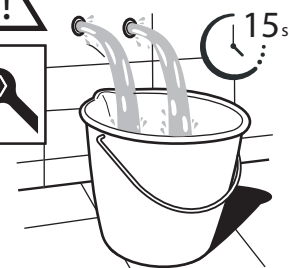

Not included / Non incluso / Non Inclus / Nie zawarty/ No incluido / Nao incluido

1

SOLO SE124118/1 ONLY

SOLO SE124118/1 ONLY

SOLO SE124118/2 ONLY

2

3

INSERIRE GUARNIZIONE
PUT GASKET

4

SOLO SE124118/1 ONLY

SOLO SE124118/2 ONLY

5

-50%

Dispositivo limitatore "dinamico" della portata d'acqua "50%"
"Dinamic" flow rate restrictor "50%"

CLOSE **ECO** ON 50% ON 100%

Posizione di chiusura Posizione di risparmio acqua "50% portata" Posizione di apertura totale 100% portata