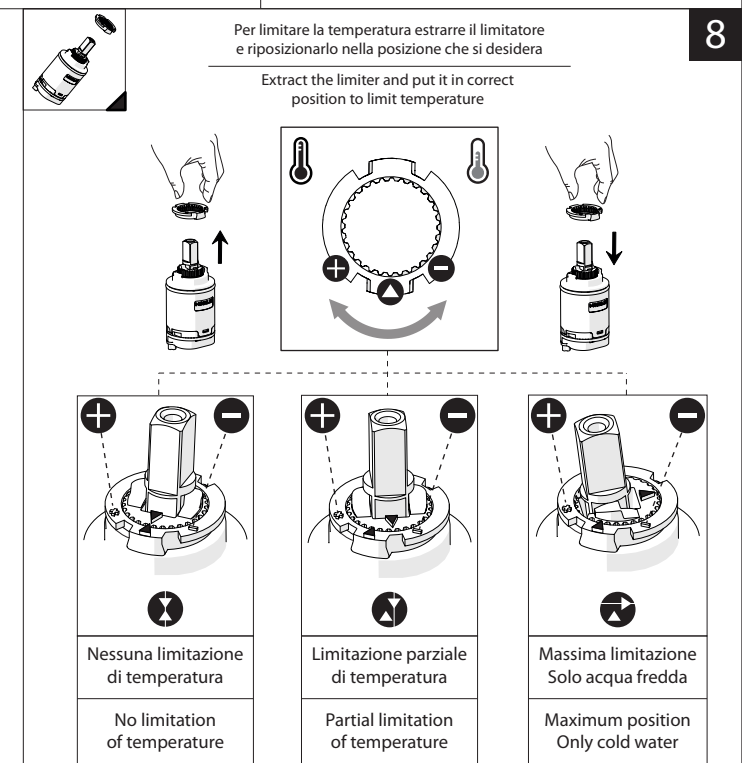

4

SOLO SE124118/1 ONLY

SOLO SE124118/2 ONLY

5

-50%

Dispositivo limitatore "dinamico" della portata d'acqua "50%"
"Dinamic" flow rate restrictor "50%"

CLOSE **ECO** ON 50% ON 100%

Posizione di chiusura Posizione di risparmio acqua "50% portata" Posizione di apertura totale 100% portata

Closed position Position of water saving "50% capacity" 100% Fully open flow

6

NOBILIS

7

8

www.nobili.it

PRIMA DI INIZIARE / BEFORE STARTING

	P bar		MAX 10 MIN 0,5		5		T		T °C		MAX -80		65 -45
--	----------	--	-------------------	--	---	--	---	--	------	--	---------	--	-----------