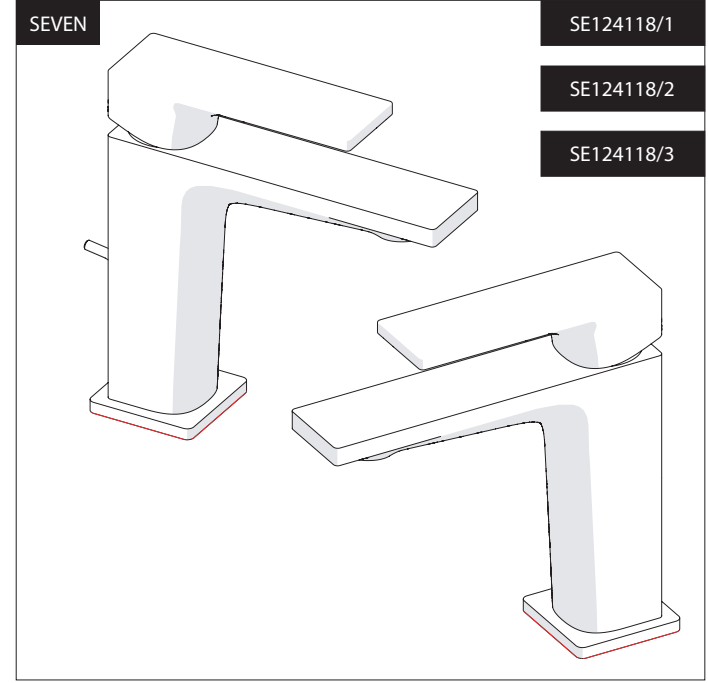

-50%

Dispositivo limitatore "dinamico" della portata d'acqua "50%"
"Dinamic" flow rate restrictor "50%"

CLOSE   **ECO** ON 50%   ON 100%

Posizione di chiusura   Posizione di risparmio acqua "50% portata"   Posizione di apertura totale 100% portata

Closed position   Position of water saving "50% capacity"   100% Fully open flow

6

NOBILIS

7

8

www.nobili.it

PRIMA DI INIZIARE / BEFORE STARTING

	P bar		MAX 10 MIN 0,5		5		T		T °C		MAX -80		65 -45

PULIZIA / CLEANING

ACQUA WATER ✓	ALCOOL ✓	MICROFIBRA MICROFIBER ✓	SPUGNA SPONGE ✗	DETERGENTI DETERGENT ✗