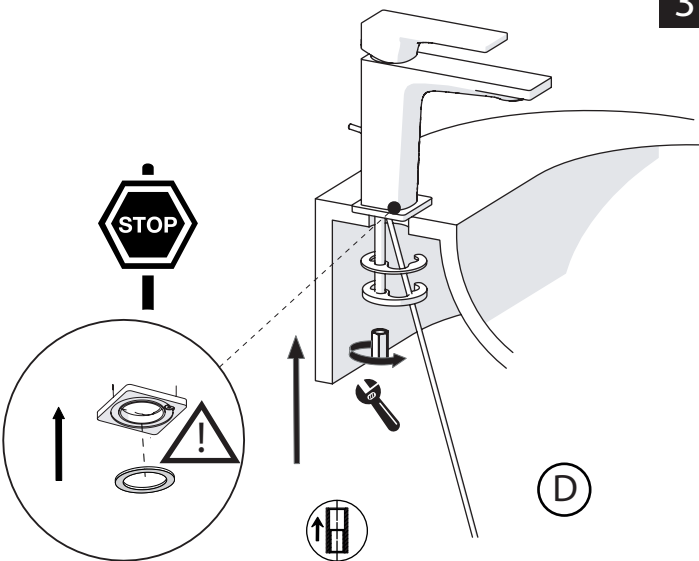

Not included / Non incluso / Non Inclus / Nie zawarty/ No incluido / Nao incluido

1

SOLO SE124118/1 ONLY

SOLO SE124118/1 ONLY

SOLO SE124118/2 ONLY

2

3

INSERIRE GUARNIZIONE
PUT GASKET

4

SOLO SE124118/1 ONLY

SOLO SE124118/2 ONLY

5

-50%

Dispositivo limitatore "dinamico" della portata d'acqua "50%"
"Dinamic" flow rate restrictor "50%"

CLOSE **ECO** ON 50% ON 100%

Posizione di chiusura Posizione di risparmio acqua "50% portata" Posizione di apertura totale 100% portata