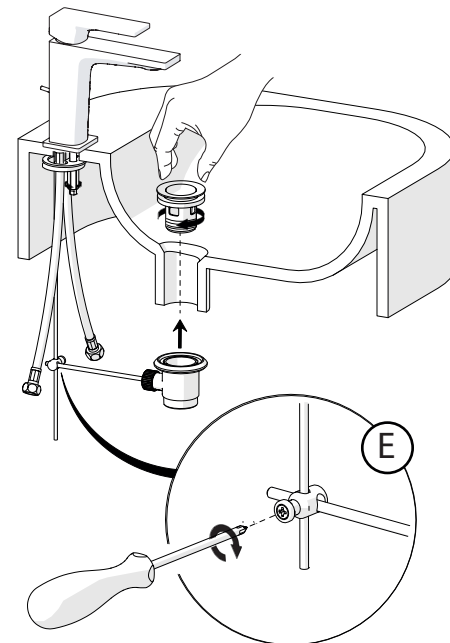

Not included / Non incluso / Non Inclus / Nie zawarty/ No incluido / Nao incluido

1

SOLO SE124118/1 ONLY

SOLO SE124118/1 ONLY

SOLO SE124118/2 ONLY

2

3

INSERIRE GUARNIZIONE
PUT GASKET

4

SOLO SE124118/1 ONLY

SOLO SE124118/2 ONLY

5

-50%

Dispositivo limitatore "dinamico" della portata d'acqua "50%"
"Dinamic" flow rate restrictor "50%"

CLOSE **ECO** ON 50% ON 100%

Posizione di chiusura Posizione di risparmio acqua "50% portata" Posizione di apertura totale 100% portata