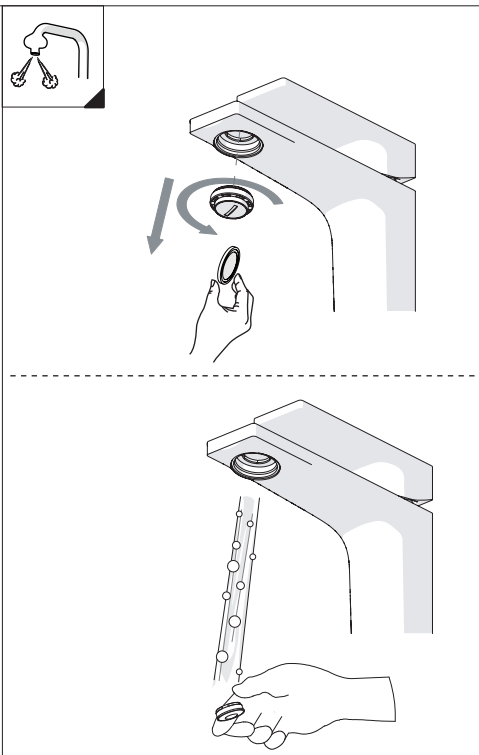

-50%

Dispositivo limitatore "dinamico" della portata d'acqua "50%"
"Dinamic" flow rate restrictor "50%"

CLOSE   **ECO** ON 50%   ON 100%

Posizione di chiusura   Posizione di risparmio acqua "50% portata"   Posizione di apertura totale 100% portata

Closed position   Position of water saving "50% capacity"   100% Fully open flow

6

NOBILIS

7

8

www.nobili.it

PRIMA DI INIZIARE / BEFORE STARTING

	P bar		MAX 10 MIN 0,5		5		T		T °C		MAX -80		65 -45

PULIZIA / CLEANING

ACQUA WATER ✓	ALCOOL ✓	MICROFIBRA MICROFIBER ✓	SPUGNA SPONGE ✗	DETERGENTI DETERGENT ✗