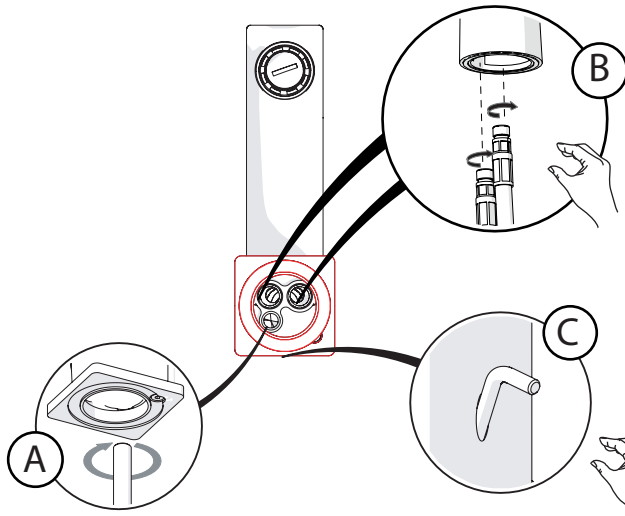

Not included / Non incluso / Non Inclus / Nie zawarty/ No incluido / Nao incluido

1

SOLO SE124118/1 ONLY

SOLO SE124118/1 ONLY

SOLO SE124118/2 ONLY

2

3

INSERIRE GUARNIZIONE
PUT GASKET

4

SOLO SE124118/1 ONLY

SOLO SE124118/2 ONLY

5

-50%

Dispositivo limitatore "dinamico" della portata d'acqua "50%"
"Dinamic" flow rate restrictor "50%"

CLOSE **ECO** ON 50% ON 100%

Posizione di chiusura Posizione di risparmio acqua "50% portata" Posizione di apertura totale 100% portata