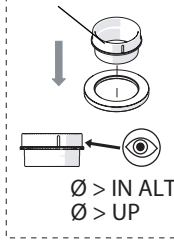

Not included / Non incluso / Non Inclus / Nie zawarty/ No incluido / Nao incluido

1

ANELLO DI GUIDA
GUIDE RING

Ø > IN ALTO
Ø > UP

SOLO PER / ONLY FOR
VE125118/2-VE125128/2
VE125148/2-VE125168/2
**SCARICO INIVERSALE SKIP-UP
UNIVERSAL WASTE**

Ø 33.5/35 mm

SOLO PER / ONLY FOR
VE125118/2-VE125128/2
VE125148/2-VE125168/2

G 3/8-19 mm

NOBILIS

VELIS

www.nobili.it

PRIMA DI INIZIARE / BEFORE STARTING

PULIZIA / CLEANING