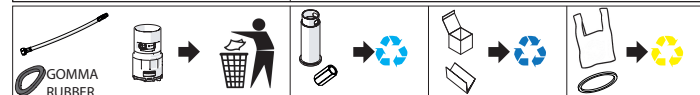

Not included / Non incluso / Non Inclus / Nie zawarty/ No incluido / Nao incluido

1

ANELLO DI GUIDA
GUIDE RING

Ø > IN ALTO
Ø > UP

SOLO PER / ONLY FOR
VE125118/2-VE125128/2
VE125148/2-VE125168/2
**SCARICO INIVERSALE SKIP-UP
UNIVERSAL WASTE**

Ø 33.5/35 mm

SOLO PER / ONLY FOR
VE125118/2-VE125128/2
VE125148/2-VE125168/2

G 3/8-19 mm

NOBILIS

VELIS

www.nobili.it

PRIMA DI INIZIARE / BEFORE STARTING

PULIZIA / CLEANING