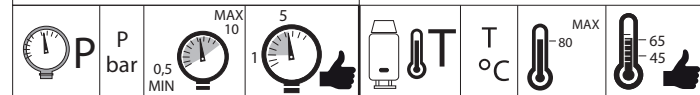

Ø 33.5/35 mm

SOLO PER / ONLY FOR
VE125118/2-VE125128/2
VE125148/2-VE125168/2

G 3/8-19 mm

NOBILIS

VELIS

www.nobili.it

PRIMA DI INIZIARE / BEFORE STARTING

PULIZIA / CLEANING