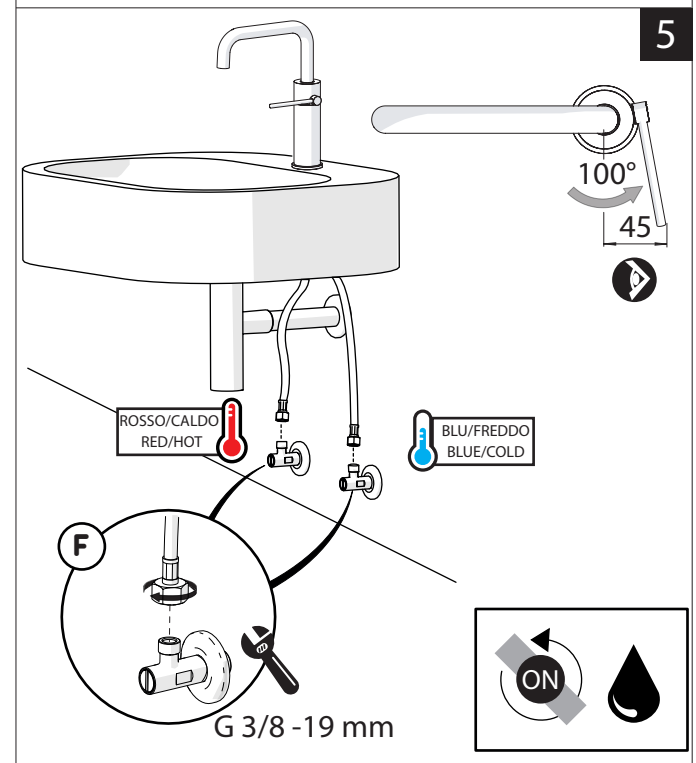

Not included / Non incluso / Non Inclus / Nie zawarty/ No incluido / Nao incluido

1

ANELLO DI GUIDA
GUIDE RING

Ø > IN ALTO
Ø > UP

SOLO PER / ONLY FOR
VE125118/2-VE125128/2
VE125148/2-VE125168/2
**SCARICO INIVERSALE SKIP-UP
UNIVERSAL WASTE**

Ø 33.5/35 mm

SOLO PER / ONLY FOR
VE125118/2-VE125128/2
VE125148/2-VE125168/2

G 3/8-19 mm

NOBILIS

VELIS

www.nobili.it

PRIMA DI INIZIARE / BEFORE STARTING

PULIZIA / CLEANING