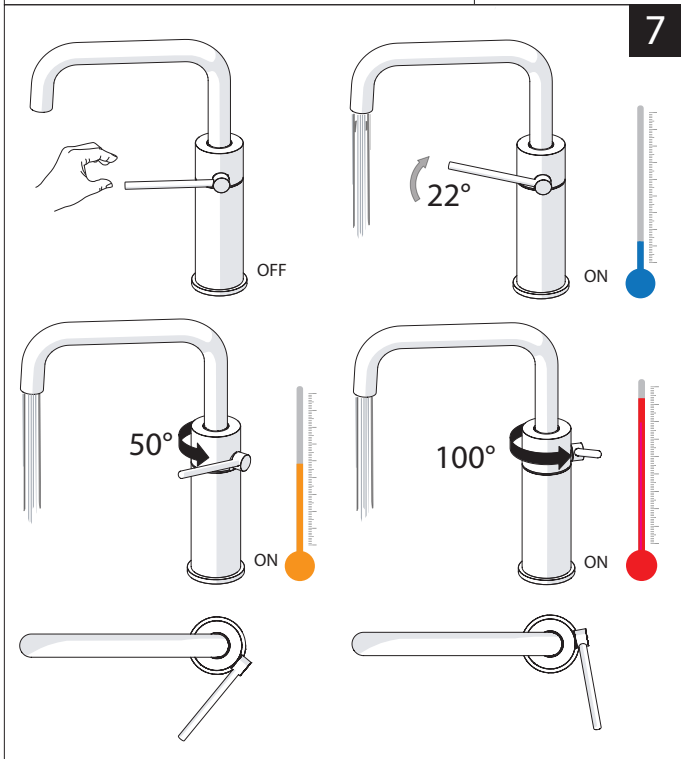

Not included / Non incluso / Non Inclus / Nie zawarty/ No incluido / Nao incluido

1

ANELLO DI GUIDA
GUIDE RING

Ø > IN ALTO
Ø > UP

SOLO PER / ONLY FOR
VE125118/2-VE125128/2
VE125148/2-VE125168/2
**SCARICO INIVERSALE SKIP-UP
UNIVERSAL WASTE**

Ø 33.5/35 mm

SOLO PER / ONLY FOR
VE125118/2-VE125128/2
VE125148/2-VE125168/2

G 3/8-19 mm

NOBILIS

VELIS

www.nobili.it

PRIMA DI INIZIARE / BEFORE STARTING

PULIZIA / CLEANING