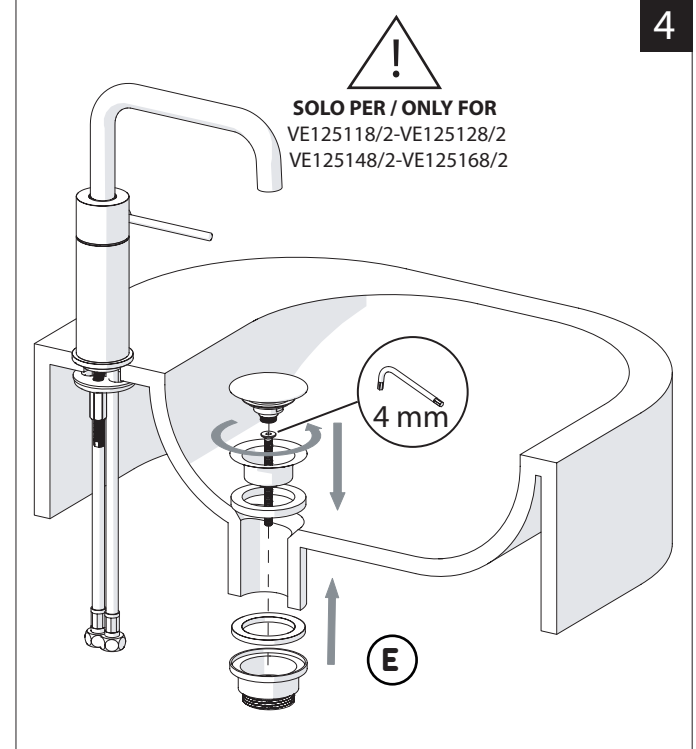

Not included / Non incluso / Non Inclus / Nie zawarty/ No incluido / Nao incluido

1

ANELLO DI GUIDA
GUIDE RING

Ø > IN ALTO
Ø > UP

SOLO PER / ONLY FOR
VE125118/2-VE125128/2
VE125148/2-VE125168/2
**SCARICO INIVERSALE SKIP-UP
UNIVERSAL WASTE**

Ø 33.5/35 mm

SOLO PER / ONLY FOR
VE125118/2-VE125128/2
VE125148/2-VE125168/2

G 3/8-19 mm

NOBILIS

VELIS

www.nobili.it

PRIMA DI INIZIARE / BEFORE STARTING

PULIZIA / CLEANING