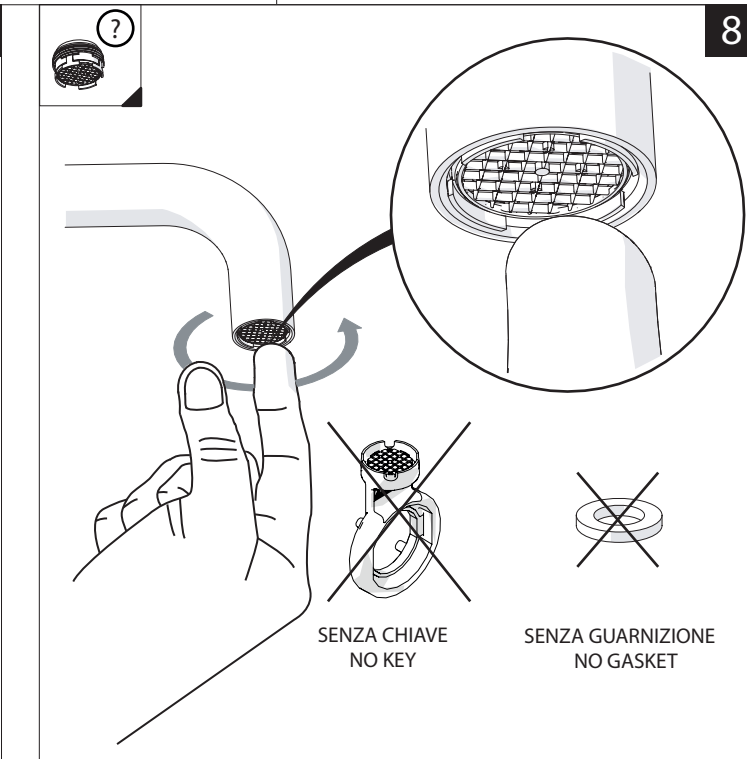

Not included / Non incluso / Non Inclus / Nie zawarty/ No incluido / Nao incluido

1

ANELLO DI GUIDA
GUIDE RING

Ø > IN ALTO
Ø > UP

SOLO PER / ONLY FOR
VE125118/2-VE125128/2
VE125148/2-VE125168/2
**SCARICO INIVERSALE SKIP-UP
UNIVERSAL WASTE**

Ø 33.5/35 mm

SOLO PER / ONLY FOR
VE125118/2-VE125128/2
VE125148/2-VE125168/2

G 3/8-19 mm

NOBILIS

VELIS

www.nobili.it

PRIMA DI INIZIARE / BEFORE STARTING

PULIZIA / CLEANING