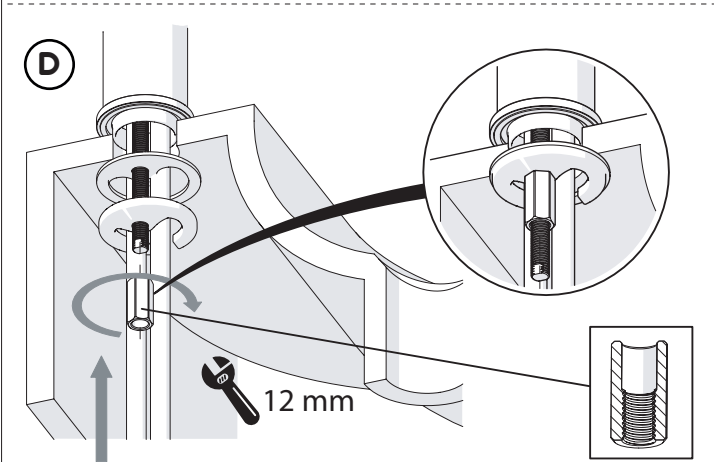

Not included / Non incluso / Non Inclus / Nie zawarty/ No incluido / Nao incluido

1

ANELLO DI GUIDA
GUIDE RING

Ø > IN ALTO
Ø > UP

SOLO PER / ONLY FOR
VE125118/2-VE125128/2
VE125148/2-VE125168/2
**SCARICO INIVERSALE SKIP-UP
UNIVERSAL WASTE**

Ø 33.5/35 mm

SOLO PER / ONLY FOR
VE125118/2-VE125128/2
VE125148/2-VE125168/2

G 3/8-19 mm

NOBILIS

VELIS

www.nobili.it

PRIMA DI INIZIARE / BEFORE STARTING

PULIZIA / CLEANING